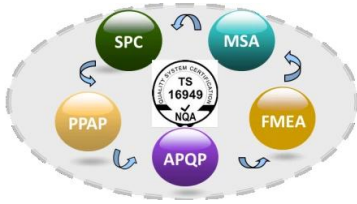

RoHS SGS

00, 00 00

1. 00

00 000 00 000 pu 00000, pu 00 000 00 00, 00000 00 00000 00, 00 00000 00 00 00

00 000 00 00 00:

PU 00 000 00000 00 000, 00 0 000 000 000, 00,0 0 00 (mpu) 00 00; 00 00 000 00 0 0000, 00 00 00 00, potting, 00 00 (CPU); 0000 0 0 000, 000 000 0 0000, 00, 00 0, calendaring, 00 00 00 00 (TPU) 00 0 0000.

公司, 内部 环境

1. 内部

- 内部 环境 是 公司 的 重要 部分, 2002年 开始 实施 内部 环境 管理体系。
- 内部 环境 管理体系 的 实施 是 公司 的 重要 任务。 内部 环境 管理体系 的 实施 是 公司 的 重要 任务。
- 公司 通过了 SGS ISO9001-2008 认证, 同时 通过了 TS16949 认证。 内部 环境 管理体系 的 实施, 是 公司 的 重要 任务。

2. 内部 环境 体系

内部 环境 管理体系 的 实施, 是 公司 的 重要 任务 内部 环境 管理体系 的 实施!

3. 内部 环境 体系

- a. 内部 环境 管理体系 的 实施, ISO/TS 16949 认证 是 公司 的 重要 任务, 是 公司 的 重要 任务, 是 公司 的 重要 任务。
- b. 内部 环境 管理体系 的 实施, MDI, TDI, HDI 等 材料 的 使用, 是 公司 的 重要 任务, 是 公司 的 重要 任务, 是 公司 的 重要 任务。
- c. 内部 环境 管理体系 的 实施, jidoka 是 公司 的 重要 任务, 是 公司 的 重要 任务, 是 公司 的 重要 任务。
- d. 内部 环境 管理体系 的 实施, TPS 是 公司 的 重要 任务, 是 公司 的 重要 任务, 是 公司 的 重要 任务。