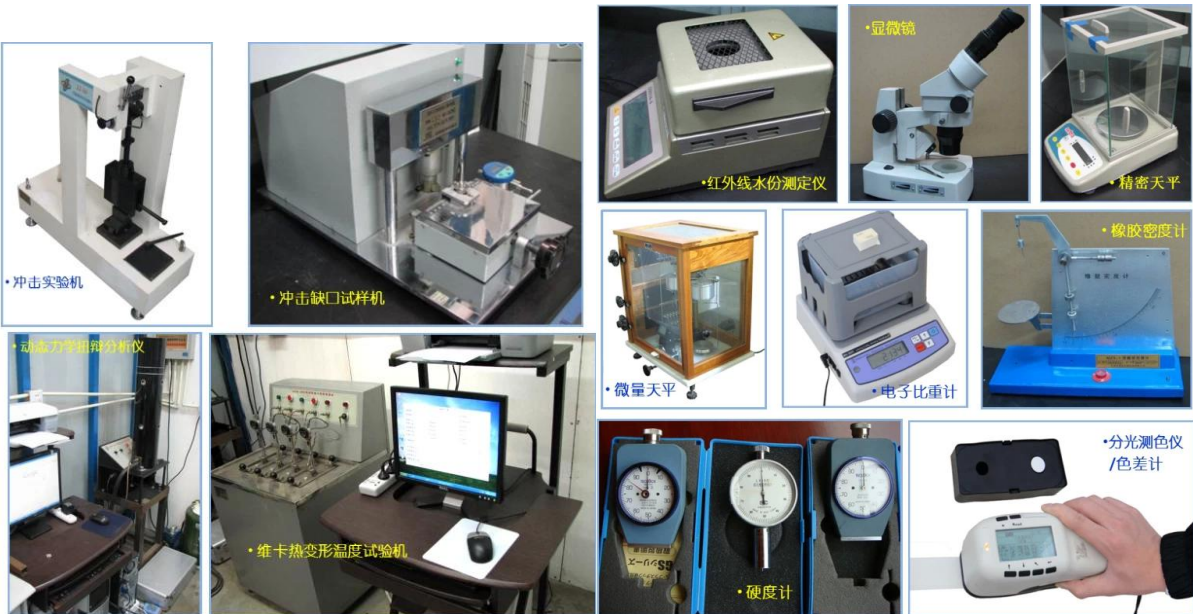

5, 检测设备

- Finehope PU 检测设备 检测设备 检测设备 检测设备 检测设备 检测设备 检测设备 检测设备 检测设备 检测设备.
- Finehope 检测设备 检测设备, 检测设备 检测设备 检测设备 检测设备, 检测设备 检测设备 检测设备 检测设备. 检测设备 检测设备 检测设备 检测设备 检测设备 检测设备 检测设备.

• 万能材料(拉压)试验机

• 标准对色灯箱

• 海绵泡沫疲劳压陷试验机