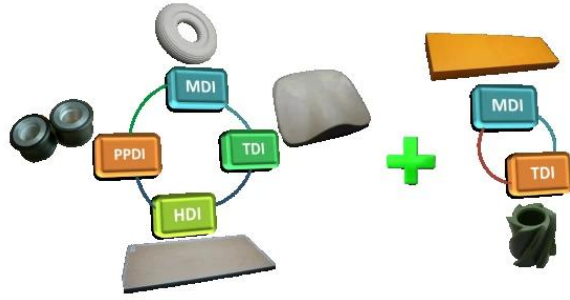

丰田生产方式TPS

目标: 高质量, 低成本, 短周期

JIT准时化 ☐ 节拍 ☐ 连续流 ☐ 拉动信息 ☒ 员工 ☒ 库存 ☒ 信息 ☒ 设备 ☒ 空间 ☒ 7种浪费	☐ 团队合作 ☐ 人机工程 ☐ 生产安全 ☐ 环境安全 精益求精思想与文化	自动化 ☐ 防错 ☐ 内建质量 ☐ 工艺能力 ☒ 人机分离 ☒ 设备可靠性 ☒ 管理异常 ☒ 最大限度减少变数 ☒ 停线 ☒ 5个为什么

均衡生产
标准作业
持续改善

稳定 (5S/TPM/看板管理/目视化管理)