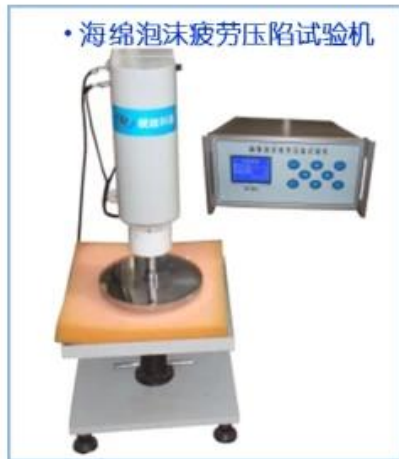

均衡生产
标准作业
持续改善

稳定 (5S/TPM/看板管理/目视化管理)

4, 工厂

- KraussMaffei 工厂 / 工厂 生产 PU 产品 的 主要 设备 是 由 KraussMaffei 提供 的 。
- 工厂 的 生产 流程 是 非常 先进 的 。
- 工厂 的 生产 流程 是 非常 先进 的 。

5, 工厂

- Finehope PU 工厂 的 生产 流程 是 非常 先进 的 。
- Finehope 工厂 的 生产 流程 是 非常 先进 的 。