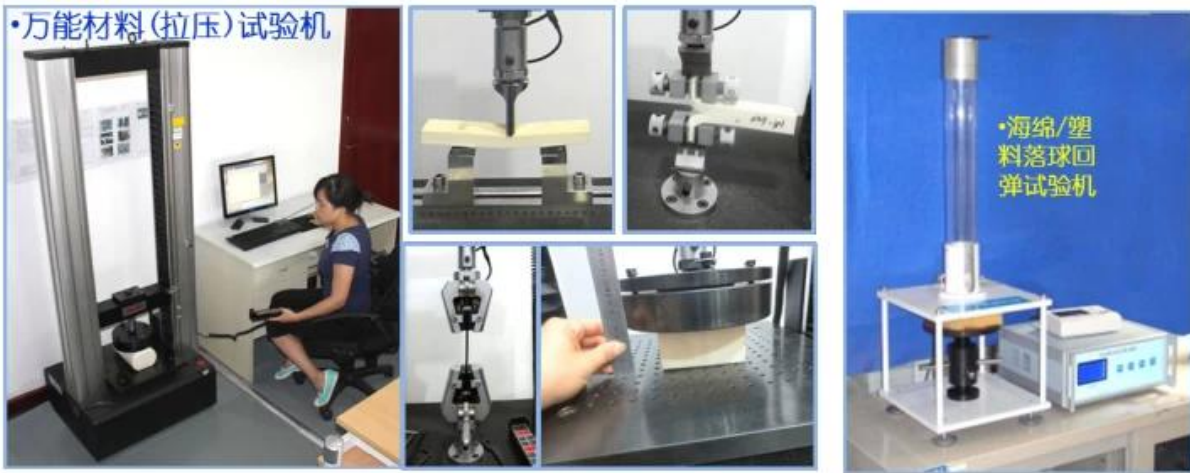

均衡生产
标准作业
持续改善

稳定 (5S/TPM/看板管理/目视化管理)

4, 工厂

- KraussMaffei 工厂 / 工厂 生产 PU 产品 的 主要 设备 是 由 KraussMaffei 提供 的 。
- 工厂 的 生产 流程 是 非常 先进 的 。
- 工厂 的 生产 流程 是 非常 先进 的 。

5, 工厂

- Finehope PU 工厂 的 生产 流程 是 非常 先进 的 。
- Finehope 工厂 的 生产 流程 是 非常 先进 的 。