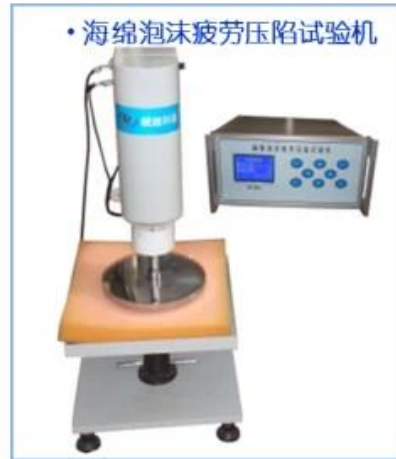

5, 检测设备

- Finehope PU 检测设备 检测设备 检测设备 检测设备 检测设备 检测设备 检测设备 检测设备 检测设备 检测设备.
- 检测设备, 检测设备, 检测设备, 检测设备 检测设备 检测设备 检测设备 检测设备 检测设备 Finehope. 检测设备, 检测设备 检测设备 检测设备 检测设备 检测设备.

• 万能材料(拉压)试验机

• 标准对色灯箱

• 海绵泡沫疲劳压陷试验机

6 000 00