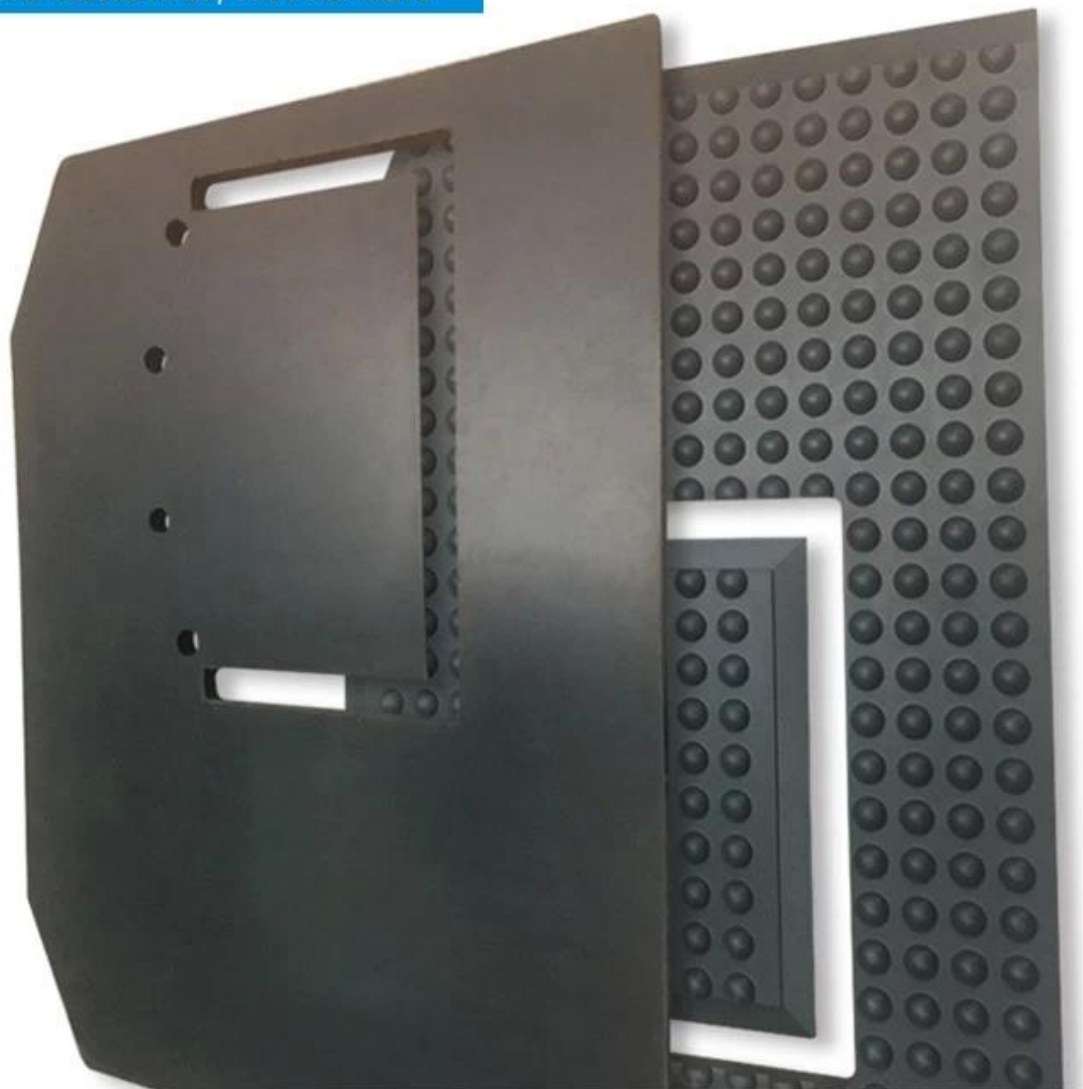

Finehope

This product is customized for the customer, not for sale