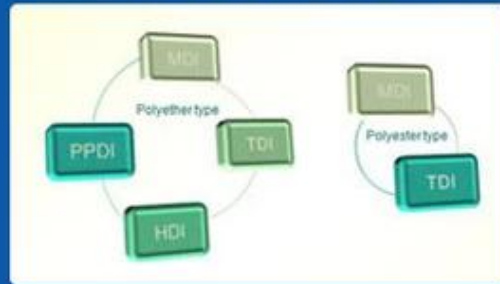

Products applications

Products applications

**NO
STRESS**

**SQUEEZE
ME**

Our company

Fijne hoop werd opgericht in 2002, meer dan 100 van het aantal werknemers, en het nummer van het management groepen hadden een gemiddelde leeftijd van 41 van de 32, heeft een moderne fabriek met een oppervlakte van 7000 vierkante meter, is het ook duizend vierkante meter en heeft het kantoorgebouw van het gebied, werd gecombineerd klassiek design met moderne.

Quality control

Quality Management

Material Research and Develop

I. Quality Management

- ◆ Through the continuous push, maintenance and periodic review for the quality management system of ISO9001, ISO/TS 16949, to ensure the system works sufficiently, appropriately and effectively.
- ◆ Five core tools of ISO/TS 16949 : APQP, FMEA, MSA, SPC and PPAP. The effective use of these five core tools can make our quality control and overall management level improved greatly, finally to meet the requirements of customer.