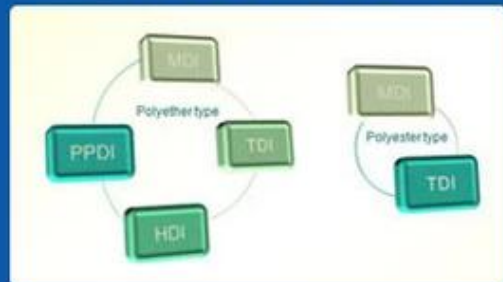

Material Research and Develop